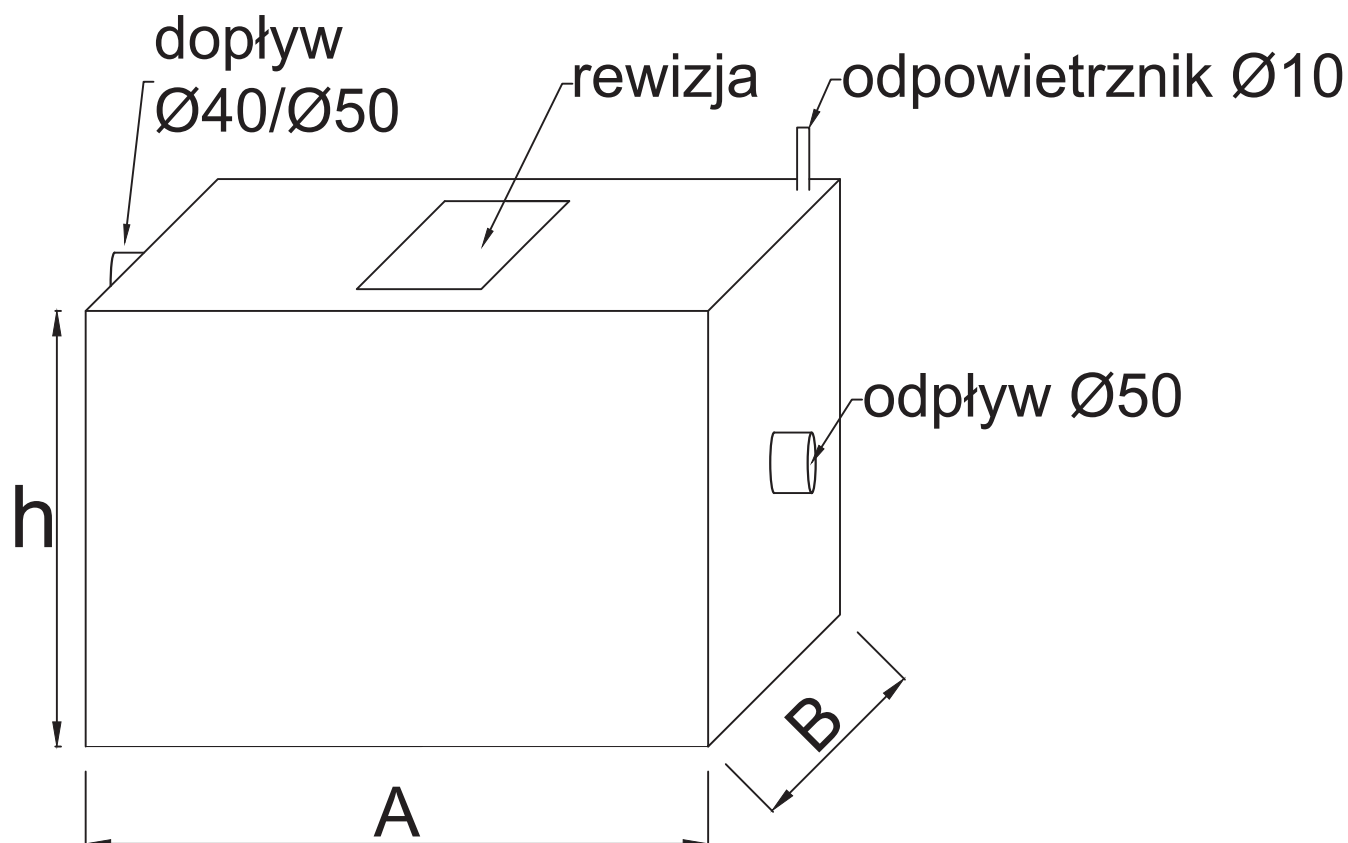

# Zbiorniki schładzające NEPTRONIC

**Wymiary - AxBxh [mm]:**

Neptronic SKE4-05/06/10/12/20/30/40

500x300x350

Neptronic SKE4-50/60/80

400x500x350