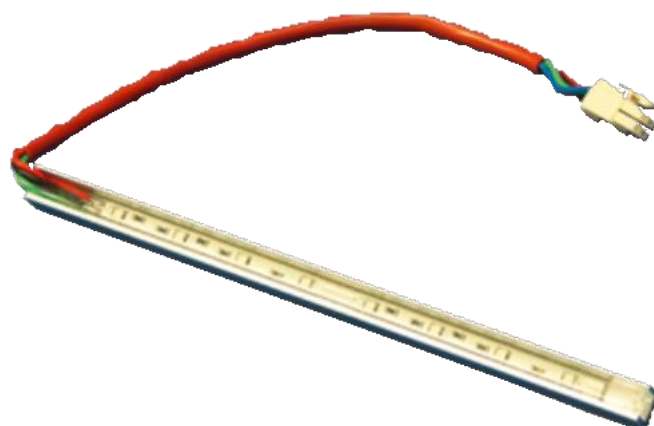

OŚWIETLENIE / LINIA ŚWIATŁA

OPIS FUNKCJI

Oświetlenie liniowe LED o napięciu roboczym 12 V-DC, dostępne w wersji LED RGB lub ciepłej bieli. Idealne do oświetlenia pośredniego lub oświetlenia pod ławkami w saunach w wersji odlewanej z profilem aluminiowym 12 x 12 mm. Oświetlenie liniowe jest produkowane na zamówienie w żądanych długościach.

ZAKRES DOSTAWY

LED- Linia światła Aluprofile IP65

- Wyposażone w diody SMD-LED, pokryte przezroczystą żywicą dwuskładnikową
- Zawiera kabel połączeniowy i wtyczkę
- Dostępne długości od 119 mm do 3000 mm

DANE TECHNICZNE

	RGB	Ciepłe Białe
Sygnal sterujący	12 V-DC RGB - / com+	12 V-DC
Kolor światła	Czer./Ziel./Nieb.	Ciepłe Biał. 2700 K
Wymiary (W/H/L)	12 x 12 mm x długość	
Zakres temperatur	-20 to +60 °C max.	
Klasa ochronności	IP65	

AKCESORIA/ OPCJE

- • Kable przedłużające z wtyczką
- • Kabel Y 4-biegunowy z wtyczką